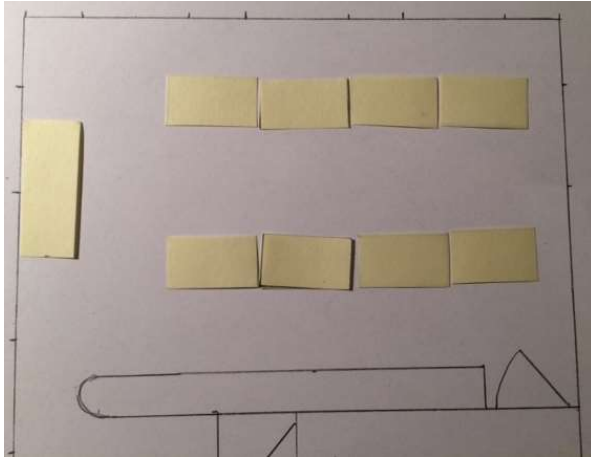

Bestuhlungsmöglichkeiten Gmeindshüsli, 8106 Adlikon

Raumabmessungen: 7.20 x 4.80 m

Fest mit 32 Personen und Buffettisch

Fest mit 36 Personen und Buffettisch

Fest mit 40 Personen

Grosse Festtafel mit 16 / 20 Personen (2 Buffettische)

Generalversammlung / Seminar / Sitzung

Fest mit 48 Personen (sehr eng)

Standard-Bestuhlung (bei Raumrückgabe)