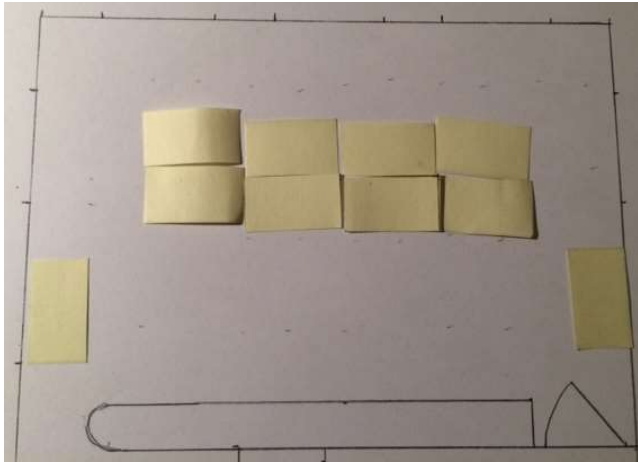

Bestuhlungsmöglichkeiten Gmeindshüsli, 8106 Adlikon

Raumabmessungen: 7.20 x 4.80 m

Fest mit 32 Personen und Buffettisch

Fest mit 36 Personen und Buffettisch

Fest mit 40 Personen

Grosse Festtafel mit 16 / 20 Personen (2 Buffettische)

Generalversammlung / Seminar / Sitzung

Fest mit 48 Personen (sehr eng)

Standard-Bestuhlung (bei Raumrückgabe)