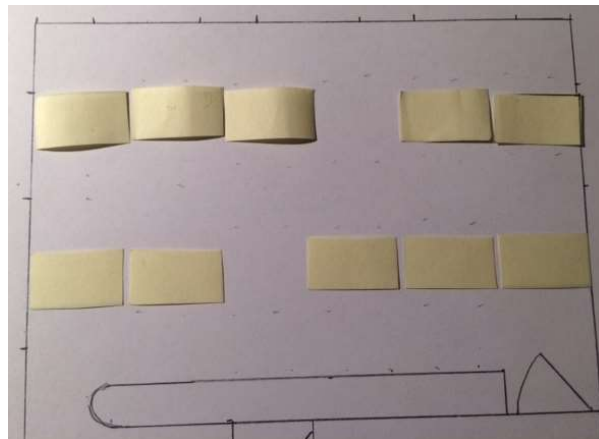

Bestuhlungsmöglichkeiten Gmeindshüsli, 8106 Adlikon

Raumabmessungen: 7.20 x 4.80 m

Fest mit 32 Personen und Buffettisch

Fest mit 36 Personen und Buffettisch

Fest mit 40 Personen

Grosse Festtafel mit 16 / 20 Personen (2 Buffettische)

Generalversammlung / Seminar / Sitzung

Fest mit 48 Personen (sehr eng)

Standard-Bestuhlung (bei Raumrückgabe)