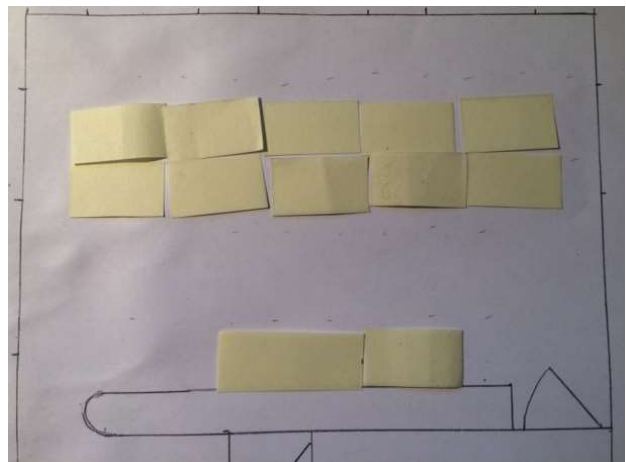

Bestuhlungsmöglichkeiten Gmeindshüsli, 8106 Adlikon

Raumabmessungen: 7.20 x 4.80 m

Fest mit 32 Personen und Buffettisch

Fest mit 36 Personen und Buffettisch

Fest mit 40 Personen

Grosse Festtafel mit 16 / 20 Personen (2 Buffettische)

Generalversammlung / Seminar / Sitzung

Fest mit 48 Personen (sehr eng)

Standard-Bestuhlung (bei Raumrückgabe)