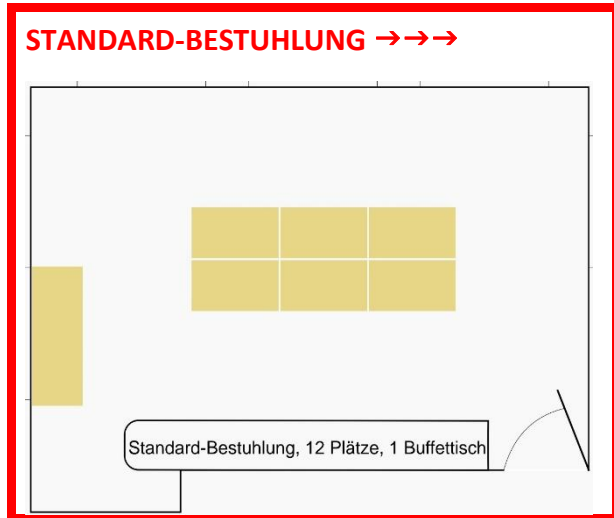

BESTUHLUNGSMÖGLICHKEITEN

Zivilgemeindesaal, Schulhausstrasse 3, 8106 Adlikon

Bei Raumrückgabe

- 6 Tische**
- 1 Buffettisch**
- 12 Stühle**

Raumabmessung: 7.20 x 4.80 m

- 12 Tische 120 x 70 cm**
- 1 Buffettisch 180 x 70 cm**
- 30 Stühle (Metall/Holz)**

Grosse Festtafel mit 16/20 Personen (2 Buffettische)

Fest mit 30 Personen und Buffettisch

Stand: 01.03.2024 RR