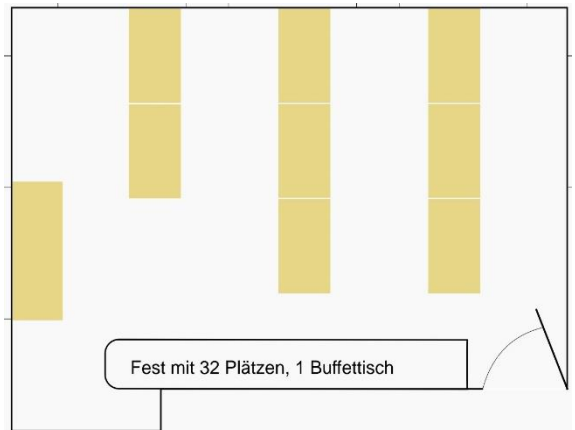

BESTUHLUNGSMÖGLICHKEITEN

Zivilgemeindesaal, Schulhausstrasse 3, 8106 Adlikon

Bei Raumrückgabe

- 6 Tische**
- 1 Buffettisch**
- 12 Stühle**

Raumabmessung: 7.20 x 4.80 m

- 12 Tische 120 x 70 cm**
- 1 Buffettisch 180 x 70 cm**
- 30 Stühle (Metall/Holz)**

Grosse Festtafel mit 16/20 Personen (2 Buffettische)

Fest mit 30 Personen und Buffettisch

Stand: 01.03.2024 RR