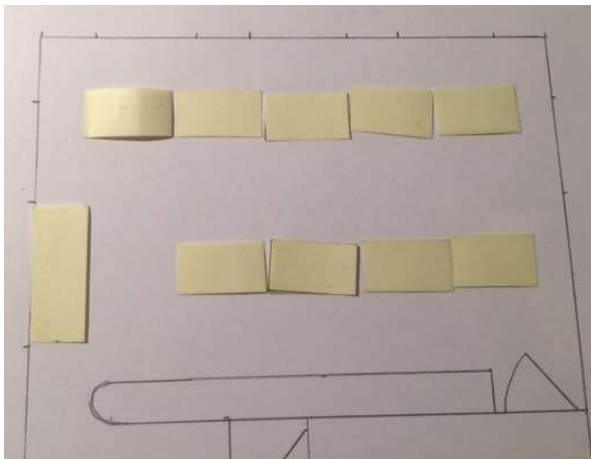

Bestuhlungsmöglichkeiten Gmeindshüsli, 8106 Adlikon

Raumabmessungen: 7.20 x 4.80 m

Fest mit 32 Personen und Buffettisch

Fest mit 36 Personen und Buffettisch

Fest mit 40 Personen

Grosse Festtafel mit 16 / 20 Personen (2 Buffettische)

Generalversammlung / Seminar / Sitzung

Fest mit 48 Personen (sehr eng)

Standard-Bestuhlung (bei Raumrückgabe)