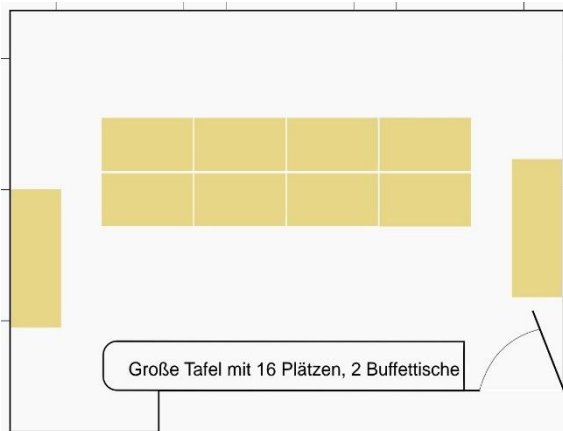

BESTUHLUNGSMÖGLICHKEITEN

Zivilgemeindesaal, Schulhausstrasse 3, 8106 Adlikon

Bei Raumrückgabe

- 6 Tische**
- 1 Buffettisch**
- 12 Stühle**

Raumabmessung: 7.20 x 4.80 m

- 12 Tische 120 x 70 cm**
- 1 Buffettisch 180 x 70 cm**
- 30 Stühle (Metall/Holz)**

Grosse Festtafel mit 16/20 Personen (2 Buffettische)

Fest mit 30 Personen und Buffettisch

Stand: 01.03.2024 RR