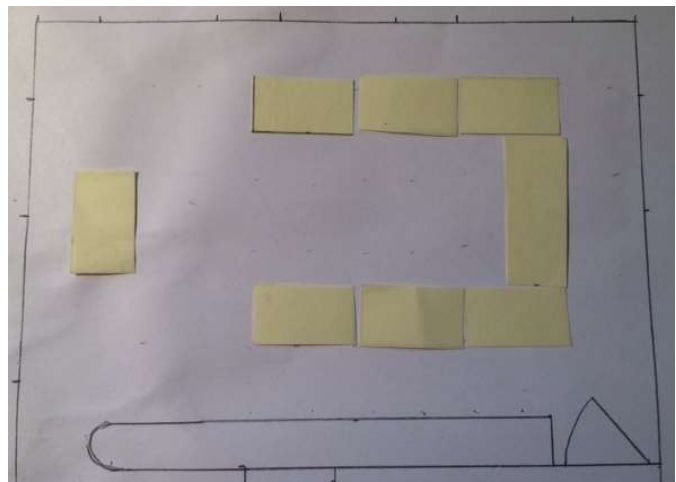

Bestuhlungsmöglichkeiten Gmeindshüsli, 8106 Adlikon

Raumabmessungen: 7.20 x 4.80 m

Fest mit 32 Personen und Buffettisch

Fest mit 36 Personen und Buffettisch

Fest mit 40 Personen

Grosse Festtafel mit 16 / 20 Personen (2 Buffettische)

Generalversammlung / Seminar / Sitzung

Fest mit 48 Personen (sehr eng)

Standard-Bestuhlung (bei Raumrückgabe)