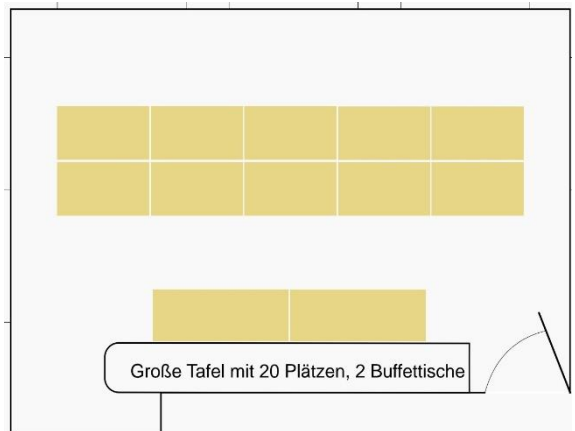

BESTUHLUNGSMÖGLICHKEITEN

Zivilgemeindesaal, Schulhausstrasse 3, 8106 Adlikon

Bei Raumrückgabe

- 6 Tische**
- 1 Buffettisch**
- 12 Stühle**

Raumabmessung: 7.20 x 4.80 m

- 12 Tische 120 x 70 cm**
- 1 Buffettisch 180 x 70 cm**
- 30 Stühle (Metall/Holz)**

Grosse Festtafel mit 16/20 Personen (2 Buffettische)

Fest mit 30 Personen und Buffettisch

Stand: 01.03.2024 RR