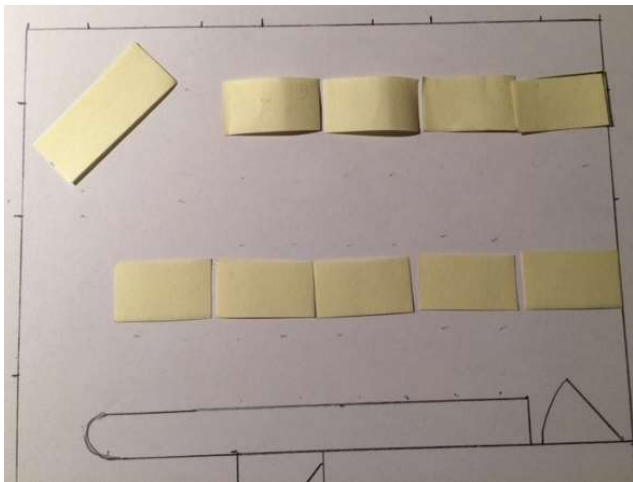

Bestuhlungsmöglichkeiten Gmeindshüsli, 8106 Adlikon

Raumabmessungen: 7.20 x 4.80 m

Fest mit 32 Personen und Buffettisch

Fest mit 36 Personen und Buffettisch

Fest mit 40 Personen

Grosse Festtafel mit 16 / 20 Personen (2 Buffettische)

Generalversammlung / Seminar / Sitzung

Fest mit 48 Personen (sehr eng)

Standard-Bestuhlung (bei Raumrückgabe)