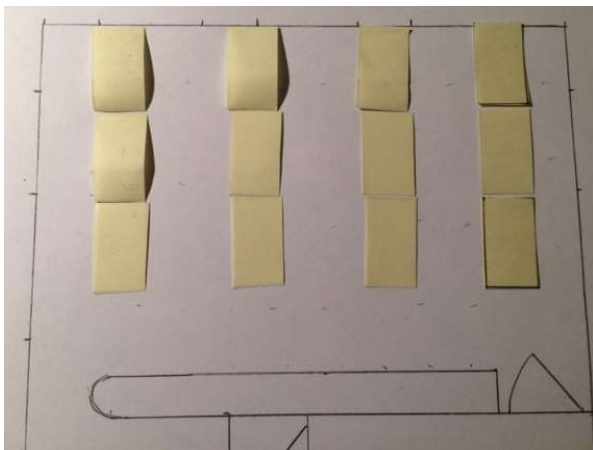

Bestuhlungsmöglichkeiten Gmeindshüsli, 8106 Adlikon

Raumabmessungen: 7.20 x 4.80 m

Fest mit 32 Personen und Buffettisch

Fest mit 36 Personen und Buffettisch

Fest mit 40 Personen

Grosse Festtafel mit 16 / 20 Personen (2 Buffettische)

Generalversammlung / Seminar / Sitzung

Fest mit 48 Personen (sehr eng)

Standard-Bestuhlung (bei Raumrückgabe)