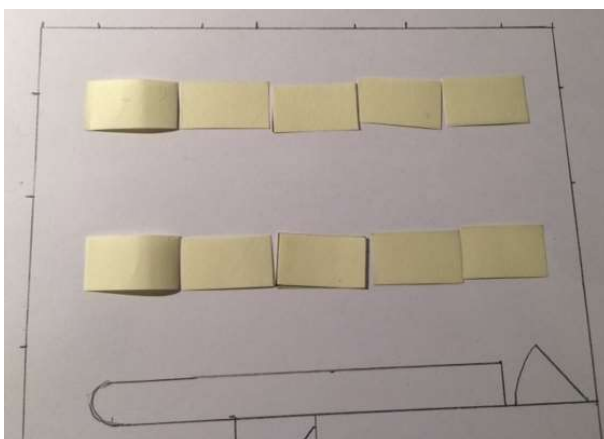

Bestuhlungsmöglichkeiten Gmeindshüsli, 8106 Adlikon

Raumabmessungen: 7.20 x 4.80 m

Fest mit 32 Personen und Buffettisch

Fest mit 36 Personen und Buffettisch

Fest mit 40 Personen

Grosse Festtafel mit 16 / 20 Personen (2 Buffettische)

Generalversammlung / Seminar / Sitzung

Fest mit 48 Personen (sehr eng)

Standard-Bestuhlung (bei Raumrückgabe)