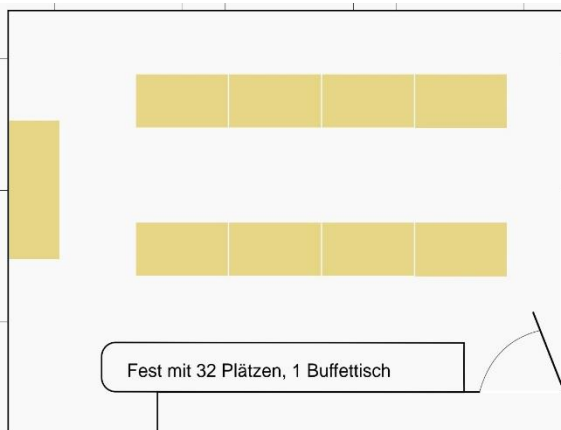

BESTUHLUNGSMÖGLICHKEITEN

Zivilgemeindesaal, Schulhausstrasse 3, 8106 Adlikon

Bei Raumrückgabe

- 6 Tische**
- 1 Buffettisch**
- 12 Stühle**

Raumabmessung: 7.20 x 4.80 m

- 12 Tische 120 x 70 cm**
- 1 Buffettisch 180 x 70 cm**
- 30 Stühle (Metall/Holz)**

Grosse Festtafel mit 16/20 Personen (2 Buffettische)

Fest mit 30 Personen und Buffettisch

Stand: 01.03.2024 RR