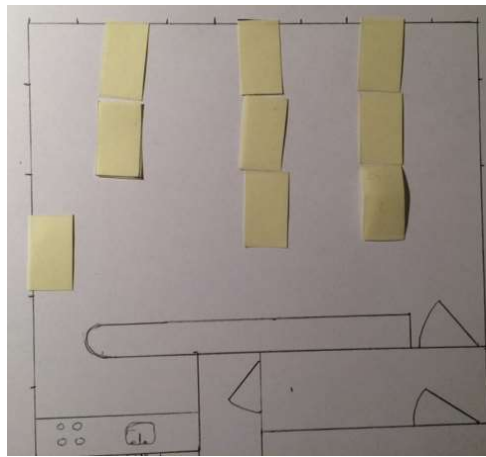

Bestuhlungsmöglichkeiten Gmeindshüsli, 8106 Adlikon

Raumabmessungen: 7.20 x 4.80 m

Fest mit 32 Personen und Buffettisch

Fest mit 36 Personen und Buffettisch

Fest mit 40 Personen

Grosse Festtafel mit 16 / 20 Personen (2 Buffettische)

Generalversammlung / Seminar / Sitzung

Fest mit 48 Personen (sehr eng)

Standard-Bestuhlung (bei Raumrückgabe)